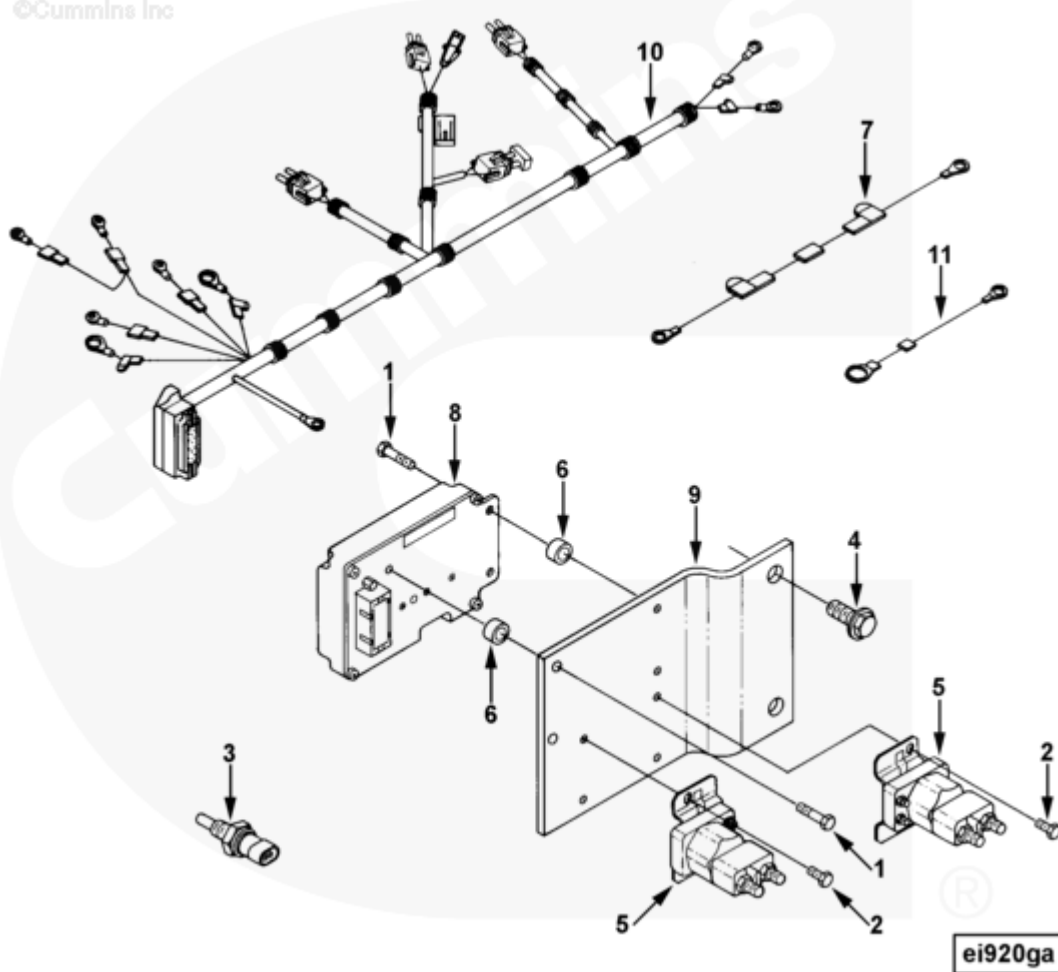

Parts Catalog - Option Detail

Electronic Parts Catalog - Option Detail				
Option	Group	Graphic	Film Card	Date
EI9033	15.08	ei920ga	Z	29-NOV-94
Engines	6C8.3, C GAS PLUS CM556, G8.3, G8.3 CM558, GTA8.3 CM558, ISC CM2150, ISC CM554, ISC CM850, ISC8.3 CM2250, ISC8.3 G CM2180 C101, ISL CM2150, ISL CM554, ISL CM850, ISL G CM2180, ISL8.9 CM2150 L110, ISL8.9 CM2880 L112, ISL9 CM2150 SN, ISL9 CM2250, ISL9 CM2350 L101, ISL9 CM2350 L111, ISLE4 CM850, L GAS PLUS CM556, L8.9, L8.9 L121, L8.9G CMOH2.0 L125B, L9 CM2350 L116B, L9 CM2350 L119B, L9 CM2350 L120C, L9 CM2350 L123B, L9.3 L105, L9.5 L117, L9N CM2380 L124B, QSC8.3 CM2250, QSC8.3 CM2880 C102, QSC8.3 CM554, QSC8.3 CM850(CM2850), QSL9 CM2250, QSL9 CM2250 L115, QSL9 CM2350 L102, QSL9 CM2350 L107, QSL9 CM2350 L118, QSL9 CM2350 L122, QSL9 CM554, QSL9 CM850(CM2850), QSL9 G CM558, QSL9 M CM2250 L106, QSL9.3 CM2880 L113			

[SMALL](#) | [MEDIUM](#) | [LARGE](#)

Cart	Ref No	Part Number	Part Description	Required	Remarks
<input type="button" value="View My Cart"/>					
		EI9033	Engine Instrument		Air Heater...(More)

					12 volt electric intake air
					heater used on 400HP C
					Marine only.
<input type="checkbox"/>	1	S 168 C	Hexagon Head Cap Screw	4	1/4 - 20 X 1 in.
<input type="checkbox"/>	2	S 188 C	Hexagon Head Cap Screw	4	1/4 - 20 X 1/2 in.
<input type="checkbox"/>	3	3613547	Temperature Sensor	1	Intake Manifold
<input type="checkbox"/>	4	3901249	Hexagon Flange Head Cap Screw	2	M12 X 1.75 X 25.
<input type="checkbox"/>	5	3916301	Magnetic Switch	2	
<input type="checkbox"/>	6	3918363	Mounting Spacer	4	
<input type="checkbox"/>	7	3919368	Wiring Harness	1	
<input type="checkbox"/>	8	3921277	Heater Control Module	1	
	9	3921788	Control Bracket	1	
<input type="checkbox"/>	10	3921789	Wiring Harness	1	
<input type="checkbox"/>	11	3921790	Wiring Harness	1	